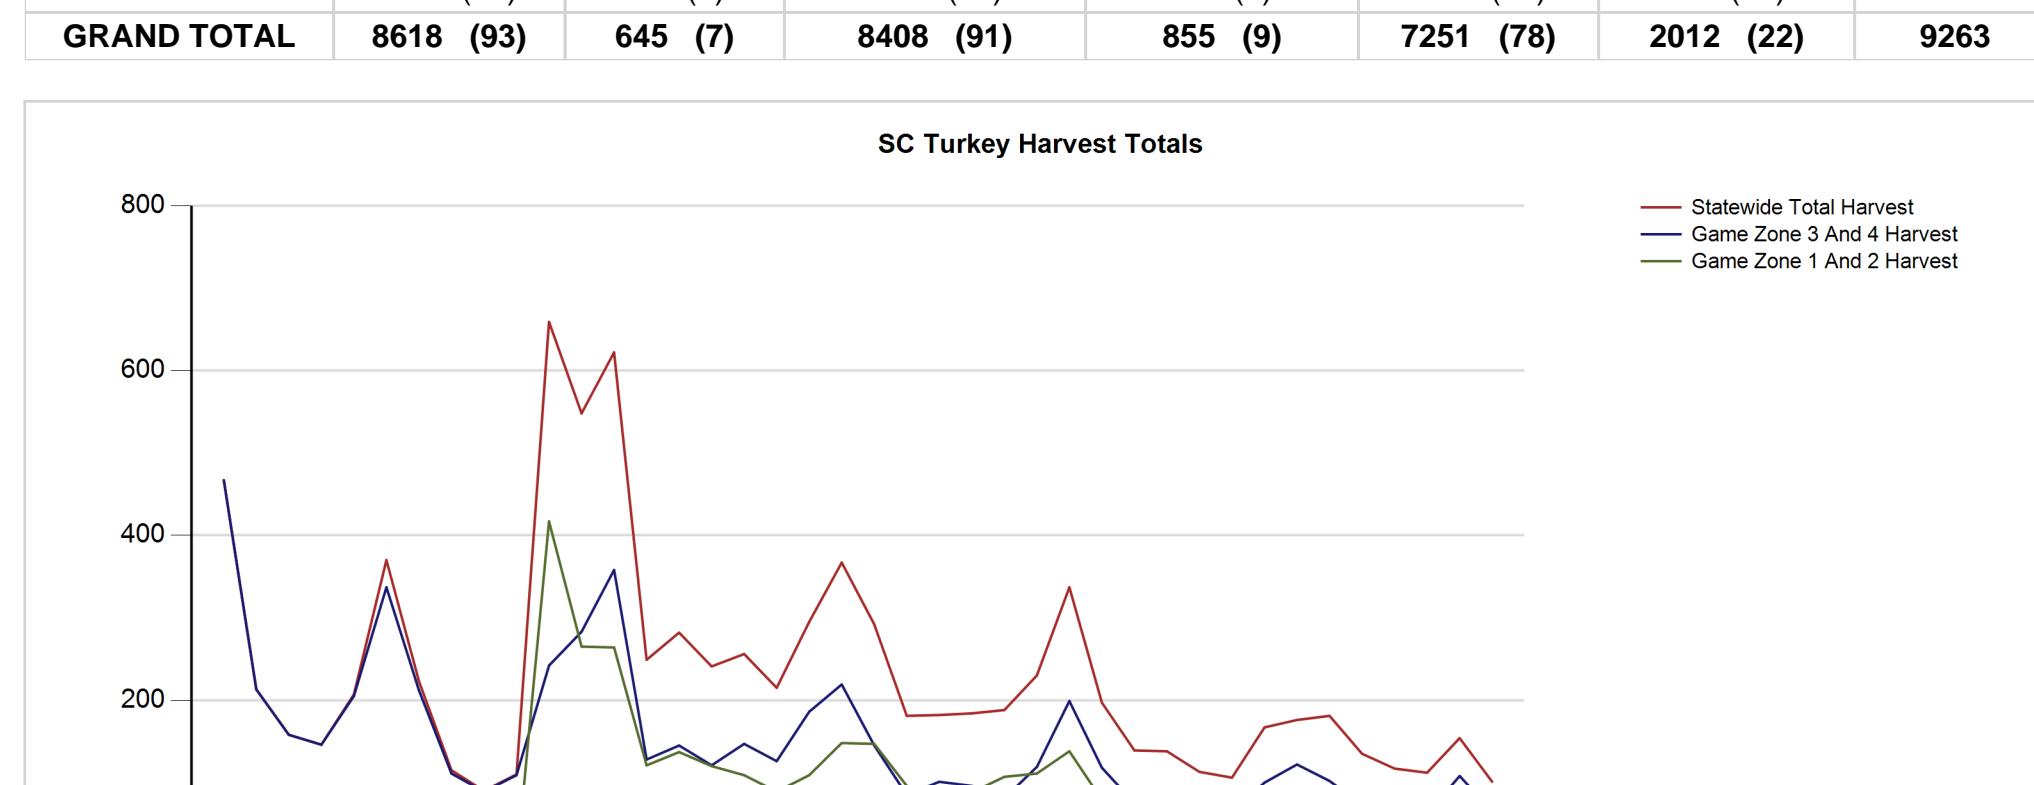

Turkey Harvest Report

Year : 2021 Season Totals Current As Of : 04/30/2021

COUNTY	AGE		LAND		TIME		TOTAL
	Adult (%)	Jake (%)	Private (%)	Public (%)	AM (%)	PM (%)	
ABBEVILLE	155 (86)	26 (14)	141 (78)	40 (22)	142 (78)	39 (22)	181
AIKEN	229 (92)	21 (8)	224 (90)	26 (10)	212 (85)	38 (15)	250
ALLENDALE	210 (97)	7 (3)	216 (100)	1 (0)	171 (79)	46 (21)	217
ANDERSON	157 (91)	16 (9)	161 (93)	12 (7)	139 (80)	34 (20)	173
BAMBERG	184 (92)	17 (8)	200 (100)	1 (0)	156 (78)	45 (22)	201
BARNWELL	89 (89)	11 (11)	99 (99)	1 (1)	80 (80)	20 (20)	100
BEAUFORT	42 (93)	3 (7)	45 (100)	0 (0)	40 (89)	5 (11)	45
BERKELEY	353 (91)	35 (9)	264 (68)	124 (32)	310 (80)	78 (20)	388
CALHOUN	90 (96)	4 (4)	94 (100)	0 (0)	68 (72)	26 (28)	94
CHARLESTON	184 (95)	9 (5)	170 (88)	23 (12)	151 (78)	42 (22)	193
CHEROKEE	108 (84)	7 (6)	112 (97)	3 (3)	93 (81)	22 (19)	115
CHESTER	191 (92)	17 (8)	197 (95)	11 (5)	167 (80)	41 (20)	208
CHESTERFIELD	199 (91)	19 (9)	164 (75)	54 (25)	170 (78)	48 (22)	218
CLARENDON	223 (95)	11 (5)	227 (97)	7 (3)	190 (81)	44 (19)	234
COLLETON	269 (96)	12 (4)	278 (99)	3 (1)	217 (77)	64 (23)	281
DARLINGTON	132 (95)	7 (5)	128 (92)	11 (8)	103 (74)	36 (26)	139
DILLON	120 (99)	1 (1)	118 (98)	3 (2)	94 (78)	27 (22)	121
DORCHESTER	161 (96)	7 (4)	166 (99)	2 (1)	125 (74)	43 (26)	168
EDGEFIELD	112 (86)	18 (14)	98 (75)	32 (25)	111 (85)	19 (15)	130
FAIRFIELD	306 (92)	27 (8)	314 (94)	19 (6)	267 (80)	66 (20)	333
FLORENCE	362 (94)	22 (6)	378 (98)	6 (2)	268 (70)	116 (30)	384
GEORGETOWN	258 (96)	11 (4)	268 (100)	1 (0)	201 (75)	68 (25)	269
GREENVILLE	227 (92)	20 (8)	234 (95)	13 (5)	196 (79)	51 (21)	247
GREENWOOD	92 (92)	8 (8)	93 (93)	7 (7)	82 (82)	18 (18)	100
HAMPTON	191 (97)	6 (3)	175 (89)	22 (11)	159 (81)	38 (19)	197
HORRY	335 (92)	28 (8)	339 (93)	24 (7)	262 (72)	101 (28)	363
JASPER	123 (100)	0 (0)	117 (95)	6 (5)	110 (89)	13 (11)	123
KERSHAW	222 (88)	19 (8)	235 (98)	6 (2)	191 (79)	50 (21)	241
LANCASTER	160 (92)	21 (12)	161 (89)	20 (11)	152 (84)	29 (16)	181
LAURENS	204 (94)	13 (6)	188 (87)	29 (13)	159 (73)	58 (27)	217
LEE	140 (96)	6 (4)	143 (98)	3 (2)	106 (73)	40 (27)	146
LEXINGTON	52 (91)	5 (9)	55 (96)	2 (4)	49 (86)	8 (14)	57
MARION	146 (97)	5 (3)	134 (89)	17 (11)	123 (81)	28 (19)	151
MARLBORO	139 (97)	5 (3)	132 (92)	12 (8)	106 (74)	38 (26)	144
MCCORMICK	86 (86)	14 (14)	62 (62)	38 (38)	83 (83)	17 (17)	100
NEWBERRY	200 (93)	14 (7)	149 (70)	65 (30)	168 (79)	46 (21)	214
OCONEE	126 (91)	13 (9)	85 (61)	54 (39)	106 (76)	33 (24)	139
ORANGEBURG	306 (92)	27 (8)	331 (99)	2 (1)	269 (81)	64 (19)	333
PICKENS	164 (93)	13 (7)	147 (83)	30 (17)	129 (73)	48 (27)	177
RICHLAND	112 (94)	7 (6)	115 (97)	4 (3)	90 (76)	29 (24)	119
SALLUDA	83 (87)	12 (13)	89 (94)	6 (6)	84 (88)	11 (12)	95
SPARTANBURG	274 (93)	20 (7)	290 (99)	4 (1)	234 (80)	60 (20)	294
SUMTER	216 (90)	24 (10)	221 (92)	19 (8)	180 (75)	60 (25)	240
UNION	229 (91)	22 (9)	176 (70)	75 (30)	201 (80)	50 (20)	251
WILLIAMSBURG	484 (96)	22 (4)	499 (99)	7 (1)	388 (77)	118 (23)	506
YORK	173 (93)	13 (7)	176 (95)	10 (5)	149 (80)	37 (20)	186
GRAND TOTAL	8618 (93)	645 (7)	8408 (91)	855 (9)	7251 (78)	2012 (22)	9263