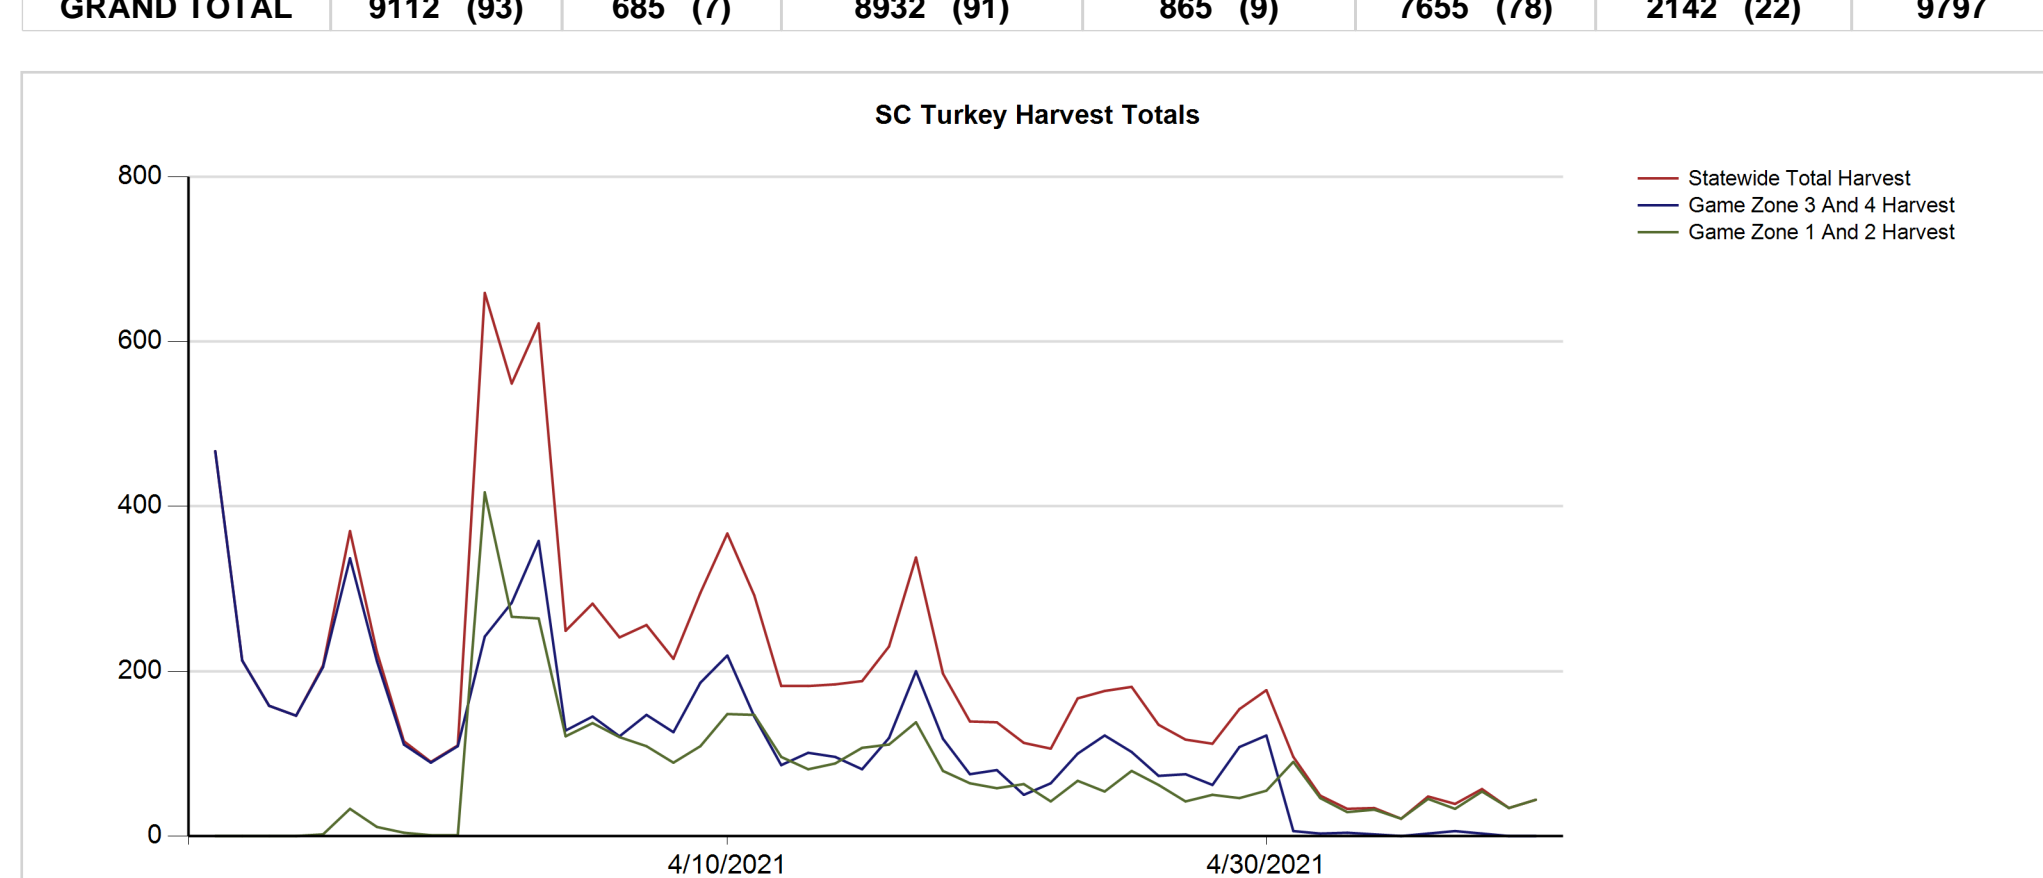

Turkey Harvest Report

Year : 2021

Season Totals Current As Of : 05/12/2021

COUNTY	AGE		LAND		TIME		TOTAL
	Adult (%)	Jake (%)	Private (%)	Public (%)	AM (%)	PM (%)	
ABBEVILLE	168 (87)	26 (13)	154 (79)	40 (21)	151 (78)	43 (22)	194
AIKEN	245 (91)	23 (9)	242 (90)	26 (10)	226 (84)	42 (16)	268
ALLENDALE	214 (97)	7 (3)	220 (100)	1 (0)	172 (78)	49 (22)	221
ANDERSON	174 (92)	16 (8)	178 (94)	12 (6)	153 (81)	37 (19)	190
BAMBERG	186 (92)	17 (8)	202 (100)	1 (0)	157 (77)	46 (23)	203
BARNWELL	89 (89)	11 (11)	99 (99)	1 (1)	80 (80)	20 (20)	100
BEAUFORT	42 (93)	3 (7)	45 (100)	0 (0)	40 (89)	5 (11)	45
BERKELEY	361 (91)	35 (9)	272 (69)	124 (31)	315 (80)	81 (20)	396
CALHOUN	91 (96)	4 (4)	95 (100)	0 (0)	68 (72)	27 (28)	95
CHARLESTON	185 (95)	9 (5)	170 (88)	24 (12)	152 (78)	42 (22)	194
CHEROKEE	125 (95)	7 (5)	129 (98)	3 (2)	105 (80)	27 (20)	132
CHESTER	212 (91)	22 (9)	223 (95)	11 (5)	188 (80)	46 (20)	234
CHESTERFIELD	199 (91)	19 (9)	164 (75)	54 (25)	170 (78)	48 (22)	218
CLARENDON	225 (95)	11 (5)	229 (97)	7 (3)	191 (81)	45 (19)	236
COLLETON	273 (95)	13 (5)	283 (99)	3 (1)	218 (76)	68 (24)	286
DARLINGTON	134 (95)	7 (5)	130 (92)	11 (8)	103 (73)	38 (27)	141
DILLON	120 (99)	1 (1)	118 (98)	3 (2)	94 (78)	27 (22)	121
DORCHESTER	163 (96)	7 (4)	168 (99)	2 (1)	127 (75)	43 (25)	170
EDGEFIELD	131 (87)	19 (13)	117 (78)	33 (22)	126 (84)	24 (16)	150
FAIRFIELD	359 (92)	31 (8)	371 (95)	19 (5)	313 (80)	77 (20)	390
FLORENCE	367 (94)	22 (6)	383 (98)	6 (2)	269 (69)	120 (31)	389
GEORGETOWN	261 (96)	12 (4)	272 (100)	1 (0)	204 (75)	69 (25)	273
GREENVILLE	271 (92)	25 (8)	283 (96)	13 (4)	235 (79)	61 (21)	296
GREENWOOD	108 (93)	8 (7)	109 (94)	7 (6)	97 (84)	19 (16)	116
HAMPTON	197 (97)	6 (3)	179 (88)	24 (12)	163 (80)	40 (20)	203
HORRY	338 (92)	28 (8)	341 (93)	25 (7)	263 (72)	103 (28)	366
JASPER	126 (100)	0 (0)	120 (95)	6 (5)	112 (89)	14 (11)	126
KERSHAW	224 (92)	19 (8)	237 (98)	6 (2)	192 (79)	51 (21)	243
LANCASTER	181 (88)	24 (12)	184 (90)	21 (10)	172 (84)	33 (16)	205
LAURENS	230 (93)	16 (7)	217 (88)	29 (12)	181 (74)	65 (26)	246
LEE	140 (96)	6 (4)	143 (98)	3 (2)	106 (73)	40 (27)	146
LEXINGTON	53 (91)	5 (9)	56 (97)	2 (3)	49 (84)	9 (16)	58
MARION	146 (97)	5 (3)	134 (89)	17 (11)	123 (81)	28 (19)	151
MARLBORO	139 (97)	5 (3)	132 (92)	12 (8)	106 (74)	38 (26)	144
MCCORMICK	92 (87)	14 (13)	68 (64)	38 (36)	89 (84)	17 (16)	106
NEWBERRY	219 (93)	16 (7)	170 (72)	65 (28)	181 (77)	54 (23)	235
OCONEE	135 (91)	14 (9)	93 (62)	56 (38)	114 (77)	35 (23)	149
ORANGEBURG	313 (92)	28 (8)	339 (99)	2 (1)	276 (81)	65 (19)	341
PICKENS	194 (92)	16 (8)	180 (86)	30 (14)	155 (74)	55 (26)	210
RICHLAND	113 (94)	7 (6)	116 (97)	4 (3)	90 (75)	30 (25)	120
SALLUDA	97 (89)	12 (11)	103 (94)	6 (6)	95 (87)	14 (13)	109
SPARTANBURG	315 (93)	22 (7)	333 (92)	4 (1)	269 (80)	68 (20)	337
SUMTER	220 (90)	24 (10)	225 (92)	19 (8)	181 (74)	63 (26)	244
UNION	258 (91)	24 (9)	205 (73)	77 (27)	223 (79)	59 (21)	282
WILLIAMSBURG	487 (95)	23 (5)	503 (99)	7 (1)	391 (77)	119 (23)	510
YORK	192 (92)	16 (8)	198 (95)	10 (5)	170 (82)	38 (18)	208
GRAND TOTAL	9112 (93)	685 (7)	8932 (91)	865 (9)	7655 (78)	2142 (22)	9797